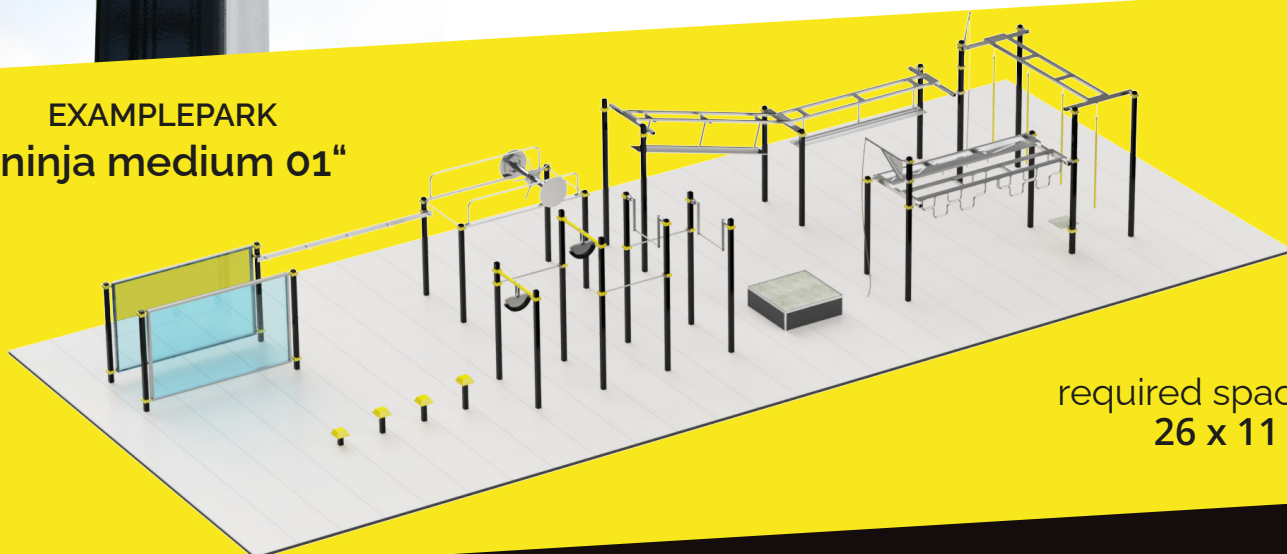

### EXAMPLEPARK „ninja medium 01“

required space:  
26 x 11 m