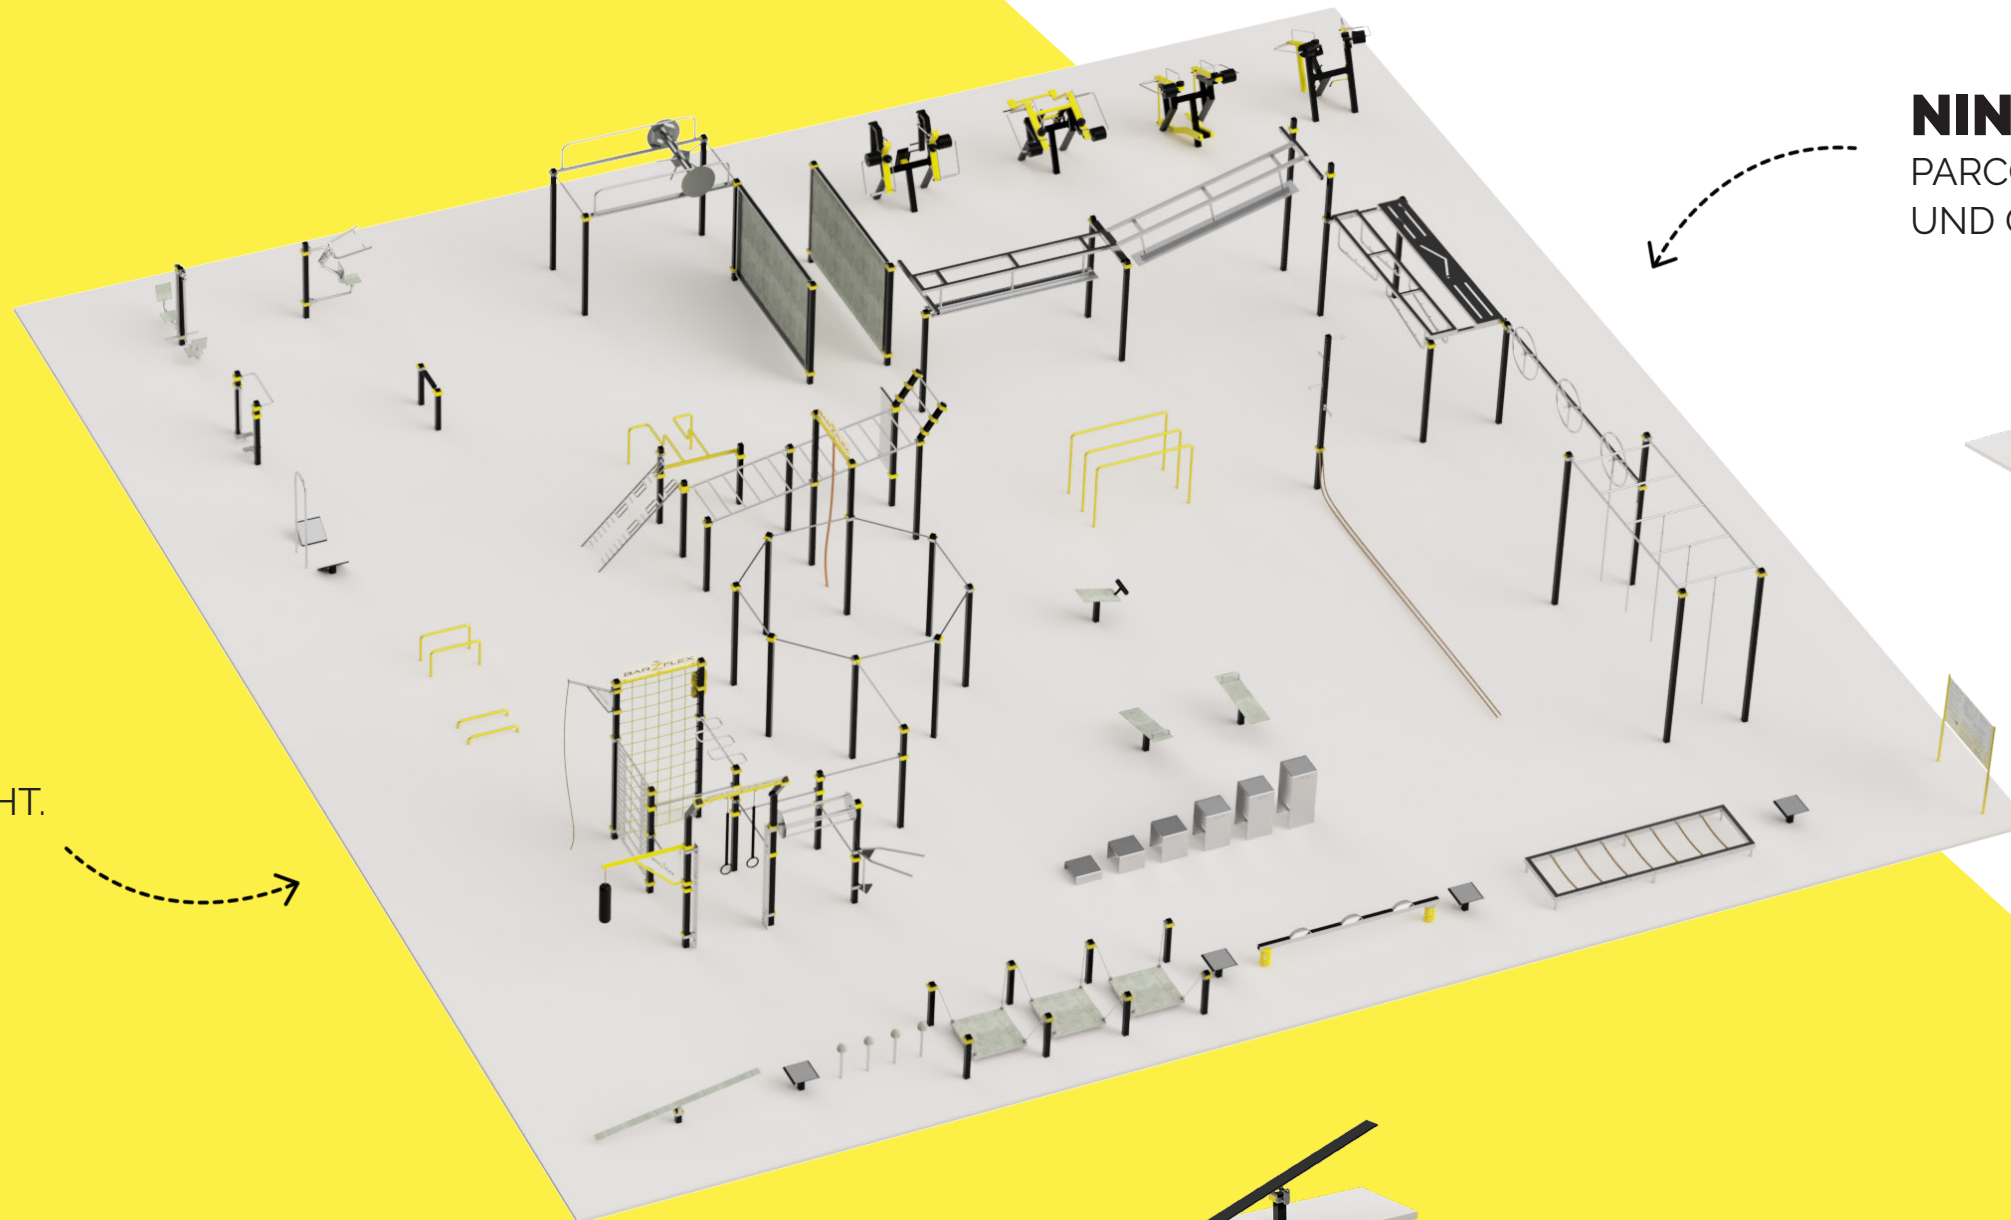

BARZ FLEX

**AKTION
FÜR GEMEINDEN!**

19.800€*

*inkl. USt., Übungstafel und zertifizierten Fallschutzmatten.

**SMALL
9 x 8m**

© 2021 MACHFIT GmbH. Alle Rechte vorbehalten.

MEHR ALS
200 PARKS
IN ÜBER **150**
GEMEINDEN.

KRAFT
GEWICHTSTRAINING
UNTER FREIEM HIMMEL.

**DARF'S EIN BISSCHEN
MEHR SEIN?**

UNSER MODULARES SYSTEM FÜR
UNBEGRENZTE MÖGLICHKEITEN.

NINJA
PARCOURS FÜR FITNESS
UND GESCHICKLICHKEIT.

CALISTHENICS
TRAINING MIT DEM
EIGENEN KÖRPERGEWICHT.

MOTORIK
BALANCE & KOORDINATION
FÜR JUNG UND ALT.

SPANNEND?
ENTDECKE UNSERE
PARK-HIGHLIGHTS.

SICHER IST SICHER.
UNSERE WORKOUTPARKS
MIT GEPRÜFTER QUALITÄT.

**WIR BRINGEN
BEWEGUNG
IN IHRE GEMEINDE!**

office@barzflex.com